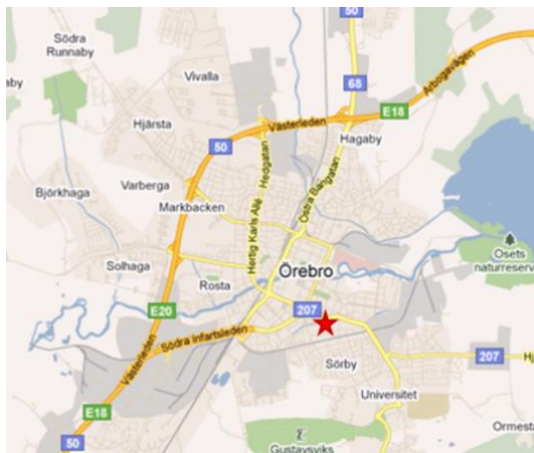

### Karta

Från Stockholm tar du av första avfarten mot **Centrum Norr**. Följ skyltarna mot centrum och kör sedan mot **Behrn Arena**.

Från Göteborg tar du avfarten mot **Centrum Söder**. Följ skyltarna och kör sedan mot **Södermalm**.

[Kartlänk eniro.se](#)

Kommer ni med tåg och sedan skall åka buss till Idrottshuset går ni av vid **Örebro Centralstation**. Linje 2 eller 3 (ni ska åka bussen som går till **Brickebacken**) stannar vid Behrn Arena som ligger intill Idrottshuset. Skall ni gå till Idrottshuset stiger ni av vid **Örebro Södra Station** och promenerar till Idrottshuset.